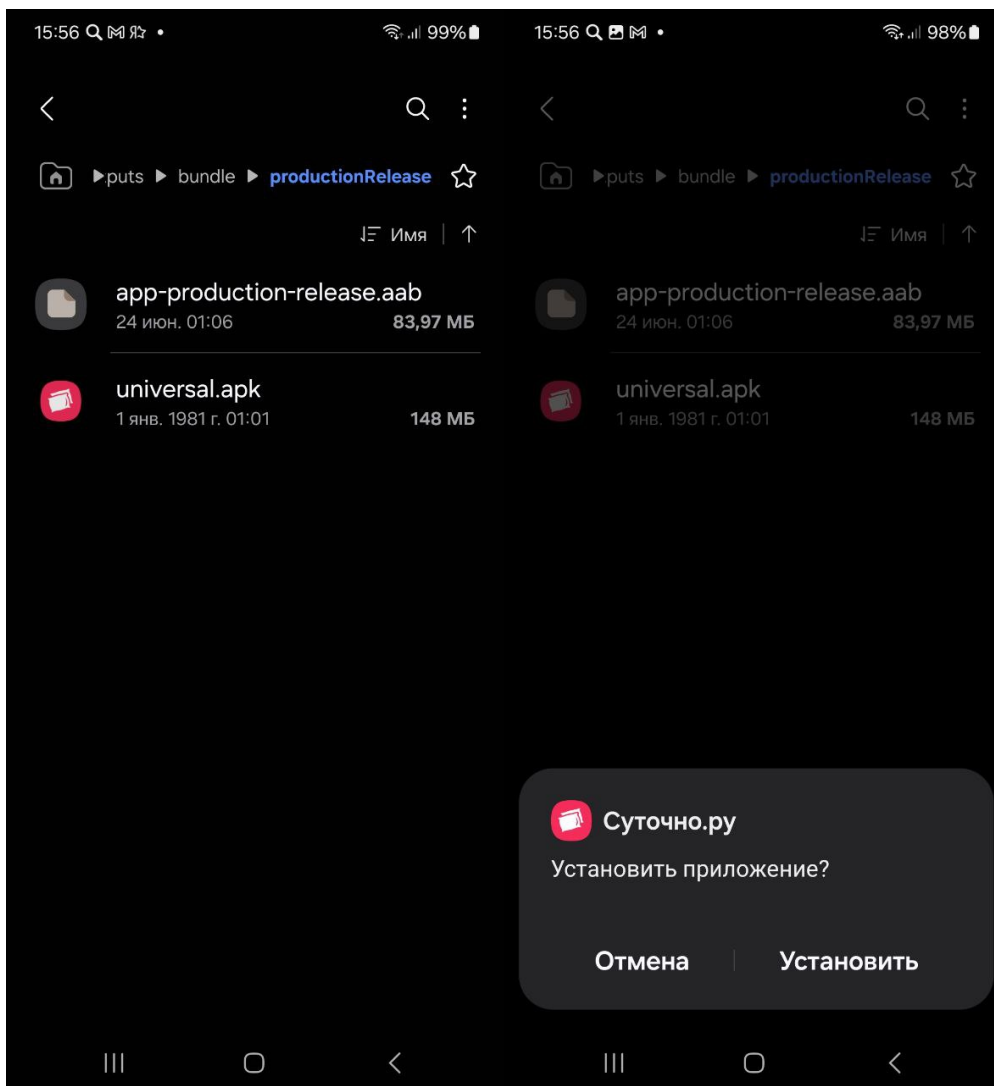

Инструкция по установке экземпляра программного обеспечения, предоставленного для проведения экспертной проверки

Этап 1. Требования для запуска ПО.

- 1) Наличие смартфона, подключенного к сети Интернет.
 1. Рекомендуемые минимальные системные ресурсы на смартфоне:
 - Операционная система Android не ниже 10.0
 - Свободного места в памяти устройства 150 Мб.
 - Разрешение экрана: 1024x768.

Этап 2. Установка и запуск приложения.

- 1) Скачать арк-файл приложения по предоставленной ссылке.
- 2) Нажать на скачанный файл. Подтвердить просьбу об установке.

3) На экране должна отобразиться иконка приложения и заголовок «Суточно.ру: отели, квартиры»